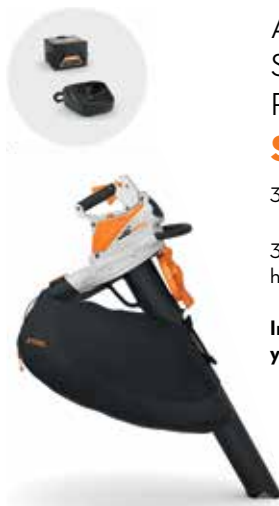

Ligero y perfecto para cortar setos altos y arbustos de tu jardín.

AK 20
389€

SOPLADOR
BGA 57

36 V • 9 N (fuerza del soplado) • 2,3 kg[®]

Perfecto para amontonar hojas, hierba, papeles y otros residuos en zonas residenciales y sensibles al ruido.

AK 20
269€

ASPIRADORA SOPLADORA PICADORA
SHA 56

36 V • 4,2 kg[®]

3 en 1: aspira, sopla y pica hojas y pequeñas ramas.

Incluye tubo de soplado y saco recogedor.

AK 20
409€

MÁS INFORMACIÓN

¿ESTÁS PENSANDO EN COMPRAR UNA MÁQUINA DE BATERÍA?